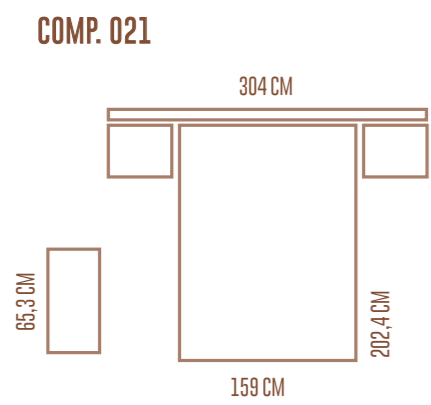

Génova collection