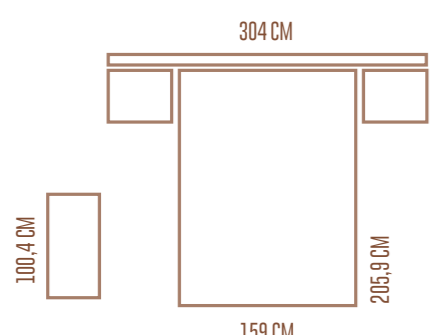

Tokyo collection

COMP. 019