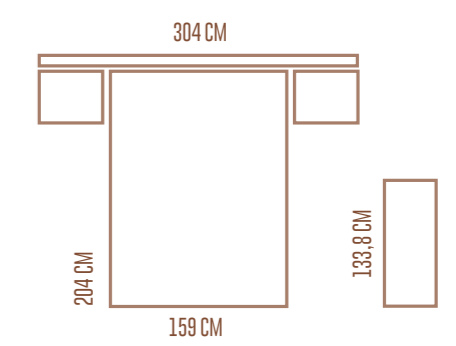

Kasos Alas collection

COMP. 032

- POLAR ←
- GRIS LACADO
- COSMIC