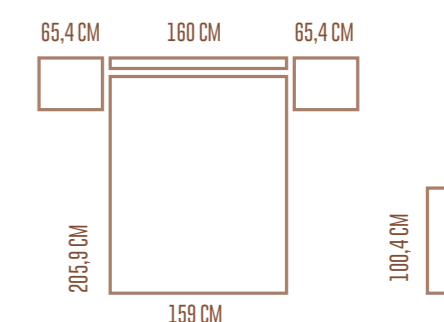

Cuadros collection

COMP. 031