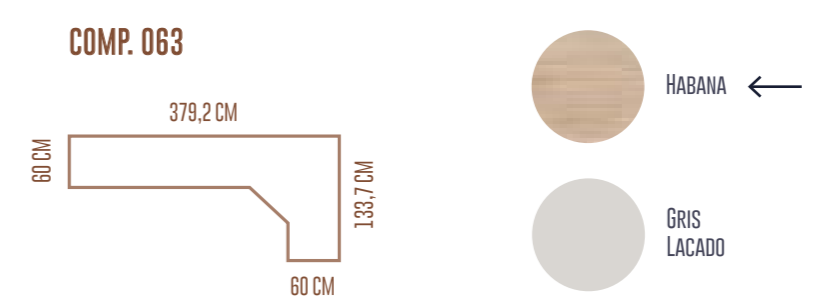

- HABANA ←
- GRIS LACADO

Armario 16 collection