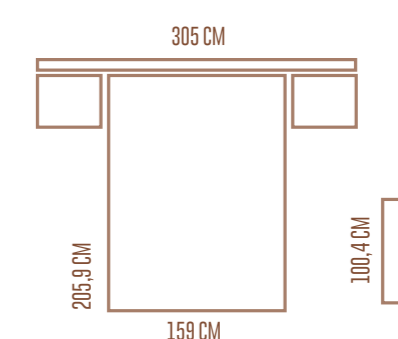

- HABANA ←
- ESSENCE
- GRIS LACADO
- COBALTO LACADO