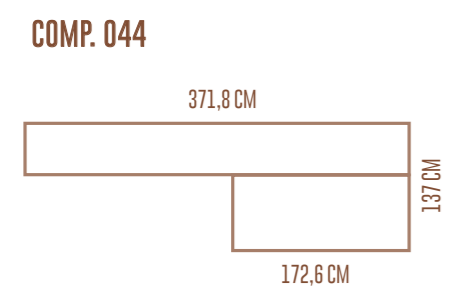

LEGEND ←

- GRIS LACADO
- TAP DAYTONA 11