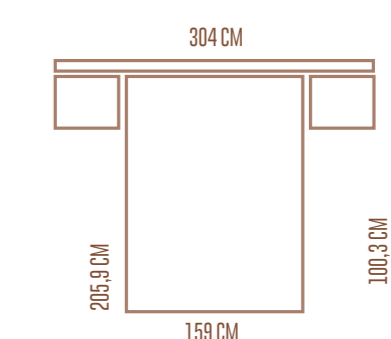

Tokyo collection

COMP. 018