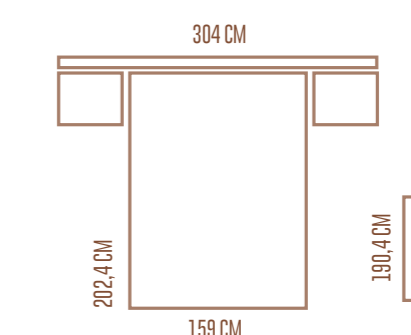

Wanda Alas collection

COMP. 014