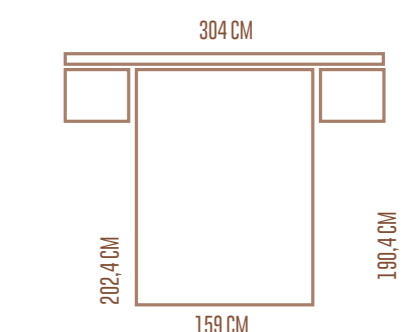

Rossa collection

COMP. 022