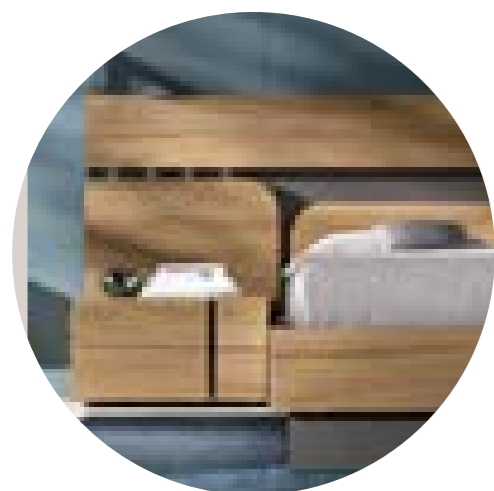

Esencia Cosmo

Elegancia, sofisticación, calidad y gusto por los pequeños detalles, así es la nueva colección de dormitorios Cosmo. Porque a ti te gusta diferenciarte del resto del mundo, te gusta disfrutar de tu casa, ponemos a tu alcance un universo de posibilidades que te va a hacer SOÑAR...

Una propuesta Sideral

Ven con nosotros y explora los espacios mas inspiradores, el punto de encuentro de nuestro mundo y el tuyo. La colección Cosmo te propone un universo ordenado y armónico, para tu espacio más íntimo y personal, pensado para ayudarte a conseguir un óptimo descanso y una sensación de confort exclusivo con los nuevos conceptos y texturas, la esencia de nuestra nueva colección. Descubre las múltiples posibilidades de configuración de sus módulos contenedores, camas, armarios y vestidores; además de las infinitas opciones de combinación de tonos, texturas y acabados, para crear espacios contemporáneos que se adaptan a tu hogar para renovarlo y renovarte, cumpliendo con las expectativas más exigentes.

Cosmo by Eos

Génova 74

A Sideral proposal

Come with us and explore the most inspiring spaces, the meeting point of our world and yours. The Cosmo collection offers you an orderly and harmonious universe, for your most intimate and personal space, designed to help you achieve optimal rest and a feeling of exclusive comfort with new concepts and textures, the essence of our new collection. Discover the multiple configuration possibilities of its container modules, beds, cabinets and dressing rooms; in addition to the infinite options of combining tones, textures and finishes, to create contemporary spaces that adapt to your home to renovate and renovate yourself, meeting the most demanding expectations.

Une proposition sidérale