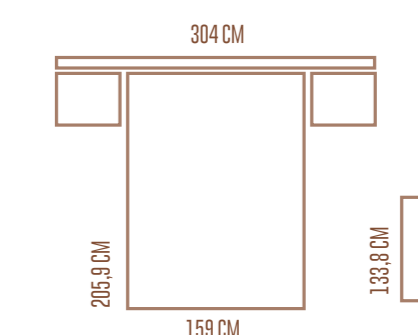

Vogue collection

COMP. 008