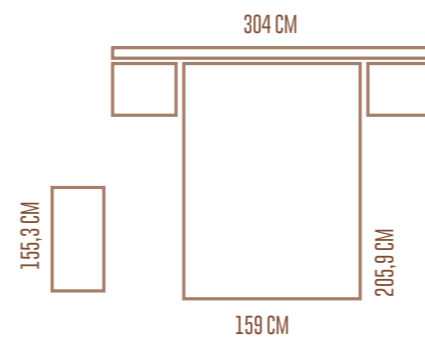

- LEGEND ←
- BASALTO LACADO
- ESSENCE

COMP. 001