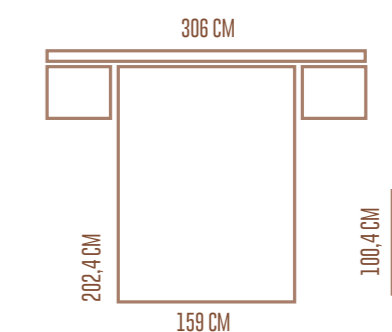

Piana collection

COMP. 020