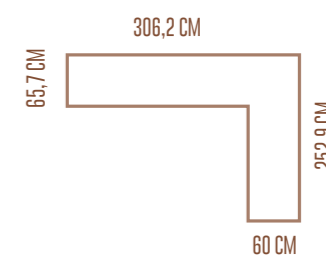

Armario 19 collection

COMP. 066