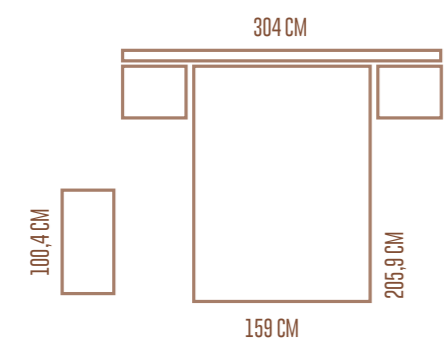

COMP. 009

- HABANA ←
- PIZARRA LACADO