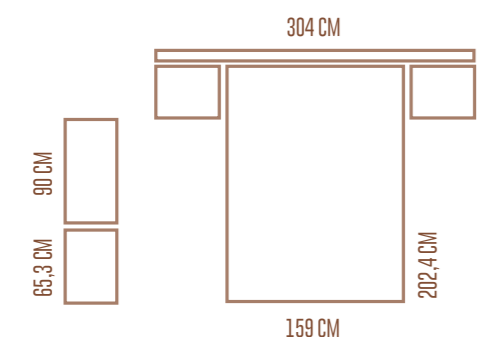

River collection

COMP. 010