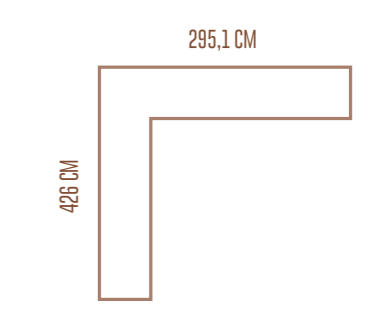

Armario 17 collection

COMP. 064

- ELEGANT ←
- BLANCO LACADO