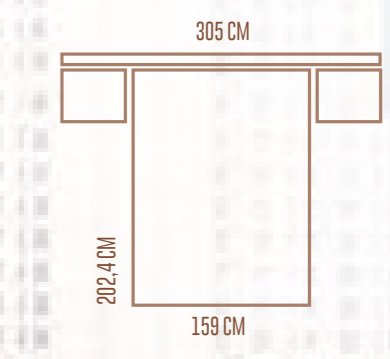

COMP. 007

- LEGEND ←
- COBALTO LACADO
- TAP FUJI 18

Elba
Tapizado