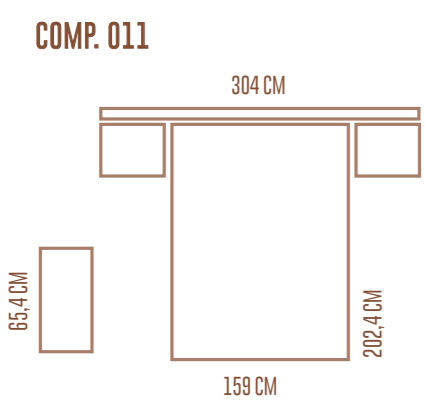

River collection