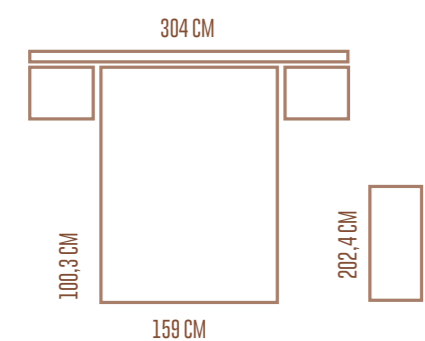

LEGEND ←

GRIS
LACADO

ESSENCE

COMP. 016