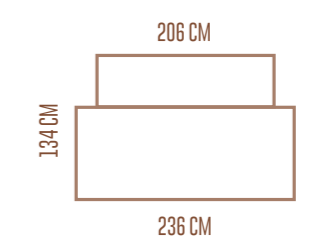

Abatible 2 collection

COMP. 045

- HABANA ←
- LUXOR
- TAP FUJI 03