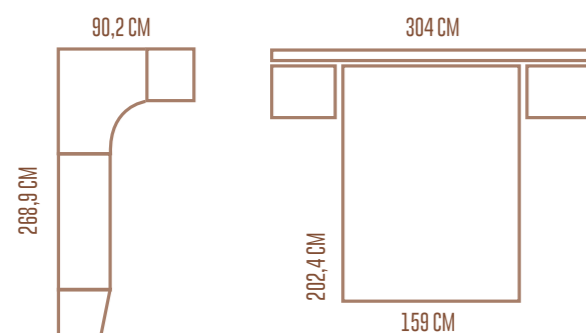

COMP. 037

- TUNDRA ←
- GRIS LACADO