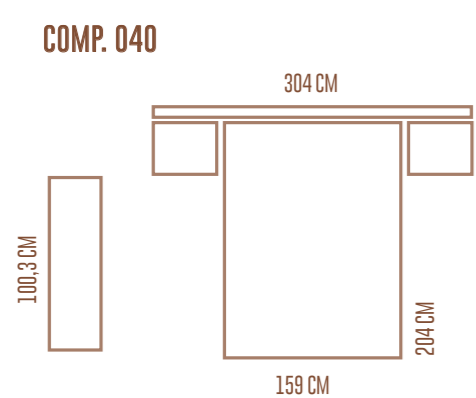

Indy collection