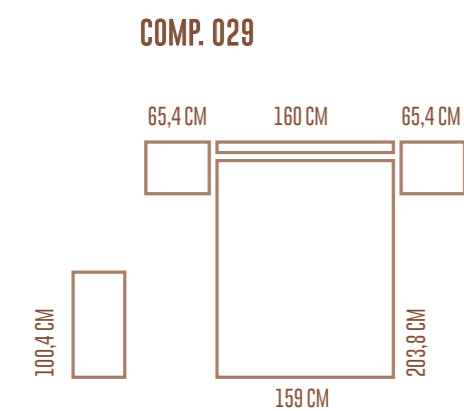

New Kea collection