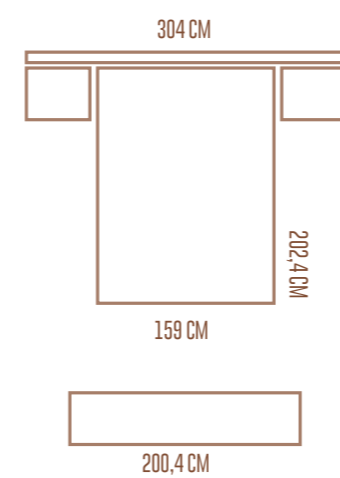

Stratos

Colour Chordz

PANTONE®
17-1347
Autumn Leaf

COMP. 033