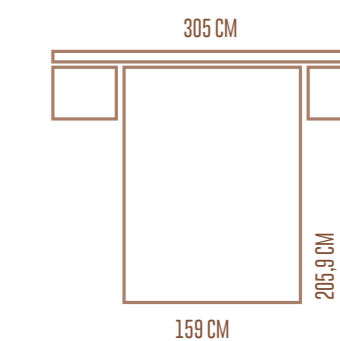

Burano collection

COMP. 024