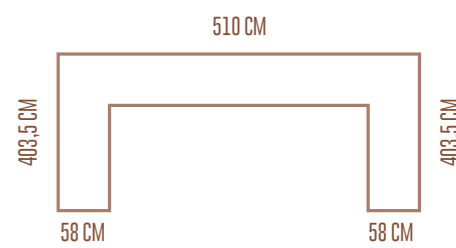

220,3 CM

88 CM

Armario 36 collection

Vestidor 1 collection

Vestidor 2 collection

Vestidor 3 collection

Accesorios interiores
Interior Accessory. Accessoires intérieur.

-  LEGEND ←
-  COSMIC