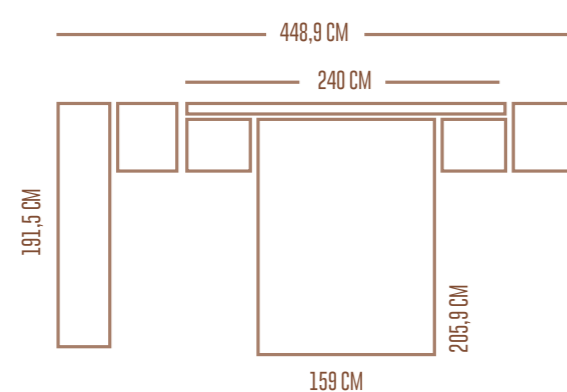

Wanda Long collection

COMP. 017