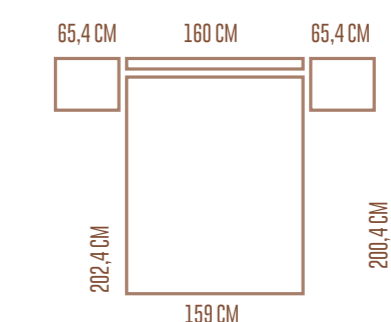

Wanda collection

COMP. 012