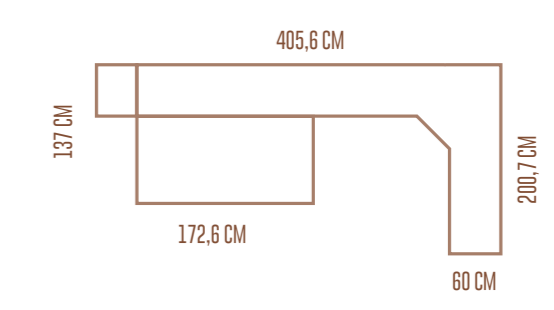

Abatible 4 collection

COMP. 047

- TUNDRA ←
- GRIS LACADO
- BABEL SAND