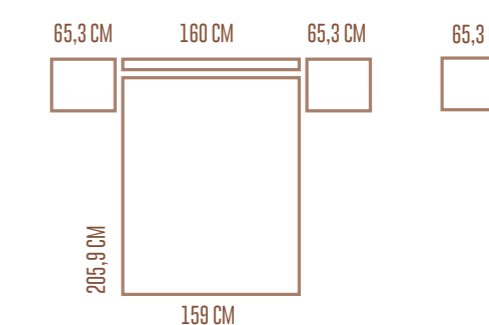

New Kea collection

COMP. 028

- HABANA ←
- LUXOR
- COSMIC
- ESSENCE