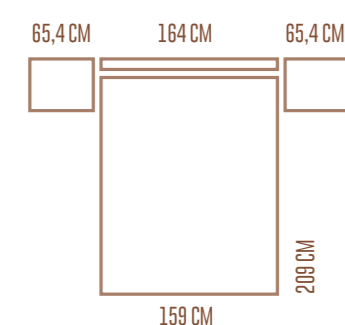

Bolonia collection

- POLAR ←
- GRIS LACADO
- TAP DAYTONA 9

COMP. 043