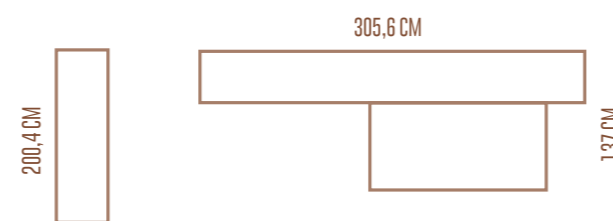

Abatible 3 collection

COMP. 046

ARIOS ←

PIZARRA LACADO

TAP DAYTONA 01