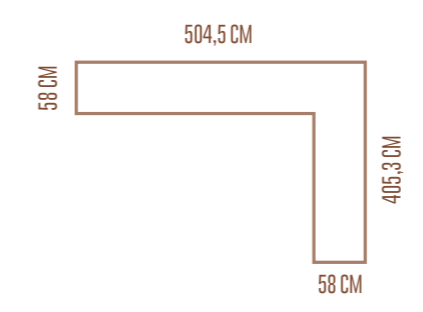

220,3 CM

88 CM

Armario 36 collection

Vestidor 1 collection

Vestidor 2 collection

Vestidor 3 collection

Accesorios interiores
Interior Accessory. Accessoires intérieur.

-  LEGEND ←
-  COSMIC