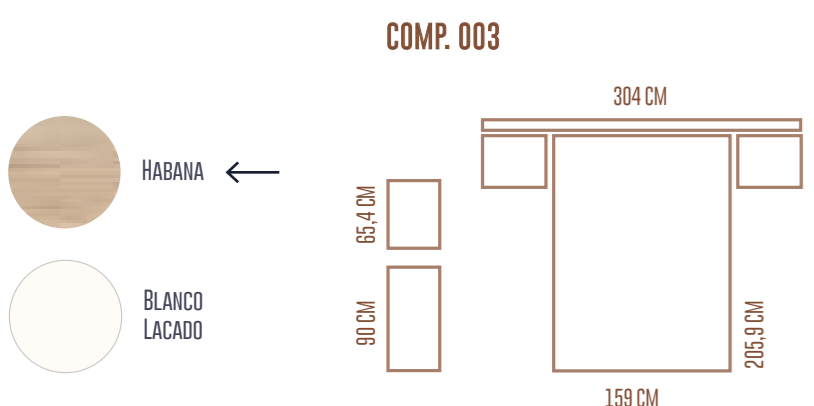

Icon collection