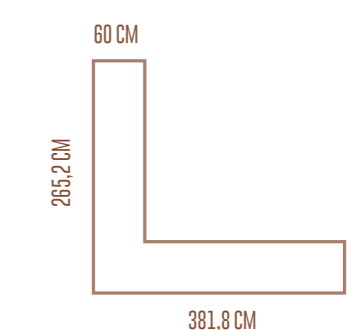

Armario 18 collection

COMP. 065