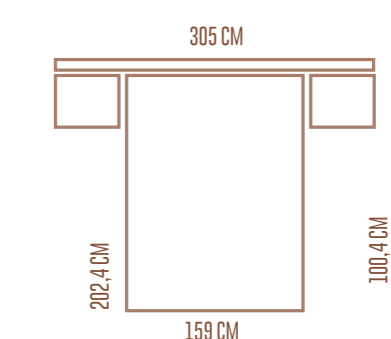

-  HABANA ←
-  BLANCO LACADO

Elba collection

COMP. 004

Patas regulables en altura. Consultar tarifa.
Height adjustable legs. Check technical catalog.
Pieds réglables en hauteur. Consulter tarif technique.