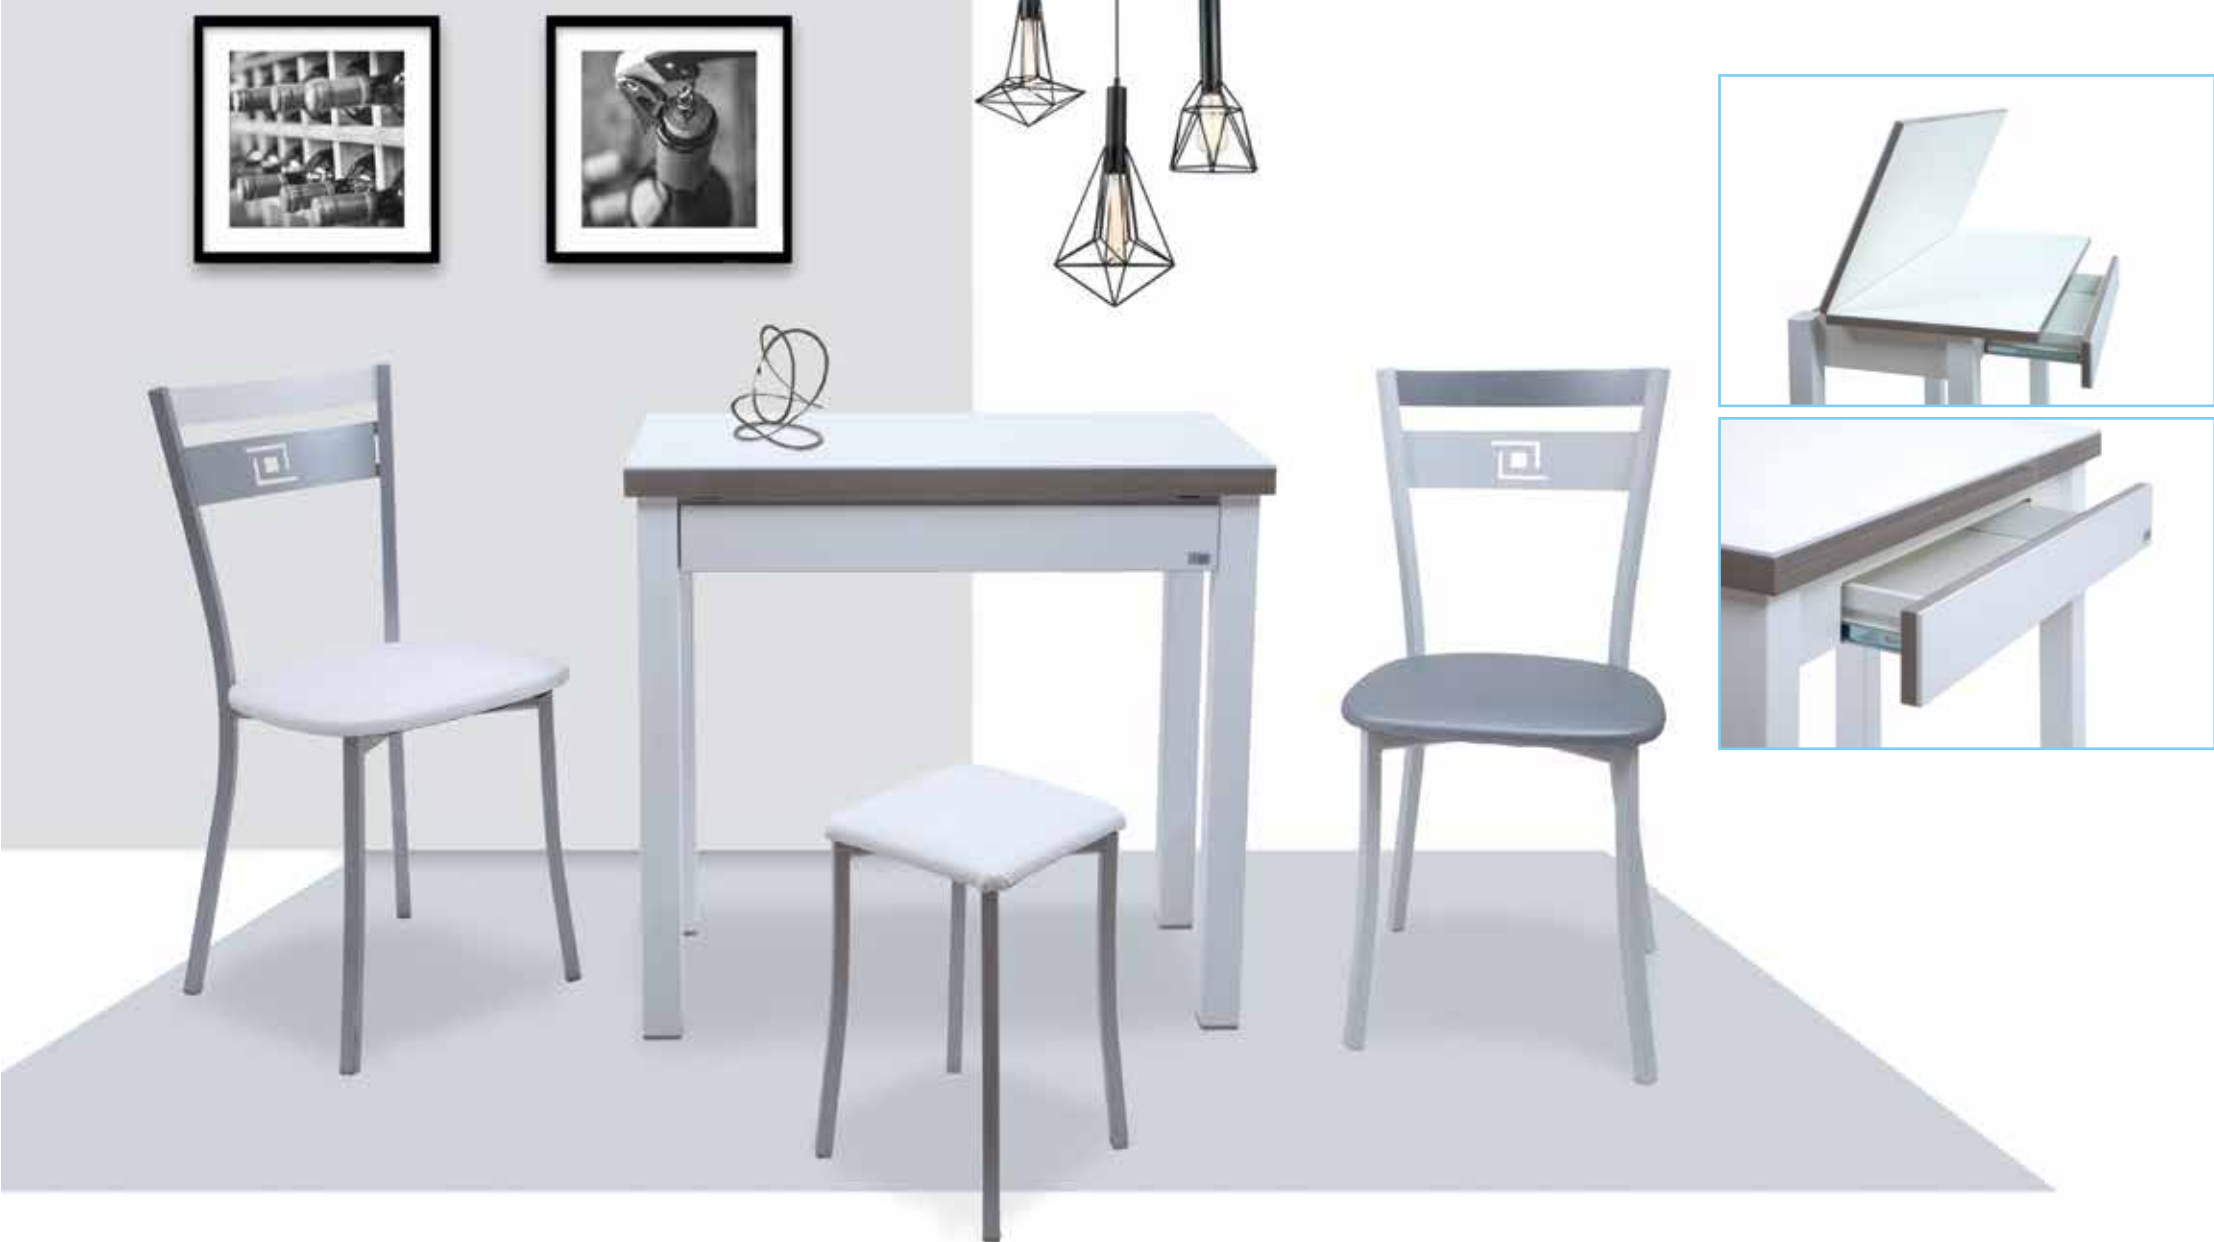

Mesa Extensible Libro Deslizante 332 LDEC. Con cajón.

Tapa en Blanco y bastidor Blanco DM.

Canto Efecto Cristal.

Guías Metálicas con rodamiento de bolas de acero.

Patas Metálicas cuadradas. **A elegir:** Plata y Blanco.

MEDIDAS	CERRADA	80x40	Alto 75 cm
	ABIERTA	80x80	Alto 75 cm
Mod. 332 LDEC		420	PUNTOS

Silla mod. 05. Estructura a elegir. Pintura Epoxi Antihuellas.

Respaldos a elegir: Plata, Blanco, Negro, Beige

Disponible en Estructura: Plata, Blanco y Negro. **Medidas:** 39x43x85

TAPIZADOS	ECO	DUNE	CARBON FIBER	PUNTOS
Mod. 05	128	132	140	

Taburete mod. 114. Estructura en Plata. Pintura Epoxi Antihuellas.

Disponible en Estructura: Plata, Blanco y Negro. **Medidas:** 32x32x48

TAPIZADOS	ECO	DUNE	CARBON FIBER	PUNTOS
Mod. 114	80	84	92